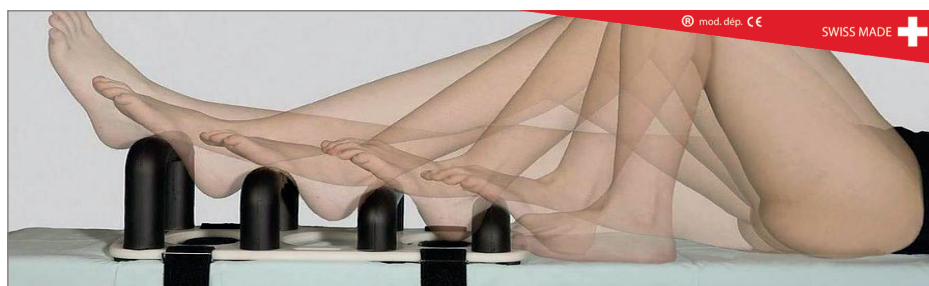

NOUVEAUTE

Support de jambe pour opération du genou

Permet 6 positions stables différentes. Radio-transparent, robuste et facile à nettoyer. La fixation se fait directement par des sangles Velcro autour de la table d'opération avant la préparation.

Versión easy + standard Des sangles à tension marquée, une construction stable et un rembourrage optimisé. La version "easy" a des extrémités arrondies au lieu des boutons latéraux de la version "standard".

CHF 1'599.- HT

Variante stable

Géométrie améliorée avec un second support inférieur, offrant un support pour les pieds sur le second et le troisième support.
CHF 1'680.- HT

Variante extra stable

Position très stable grâce à l'augmentation de la hauteur et de la cavité du tendon d'Achille dans les 2e et 3e étriers.
CHF 2'136.- HT